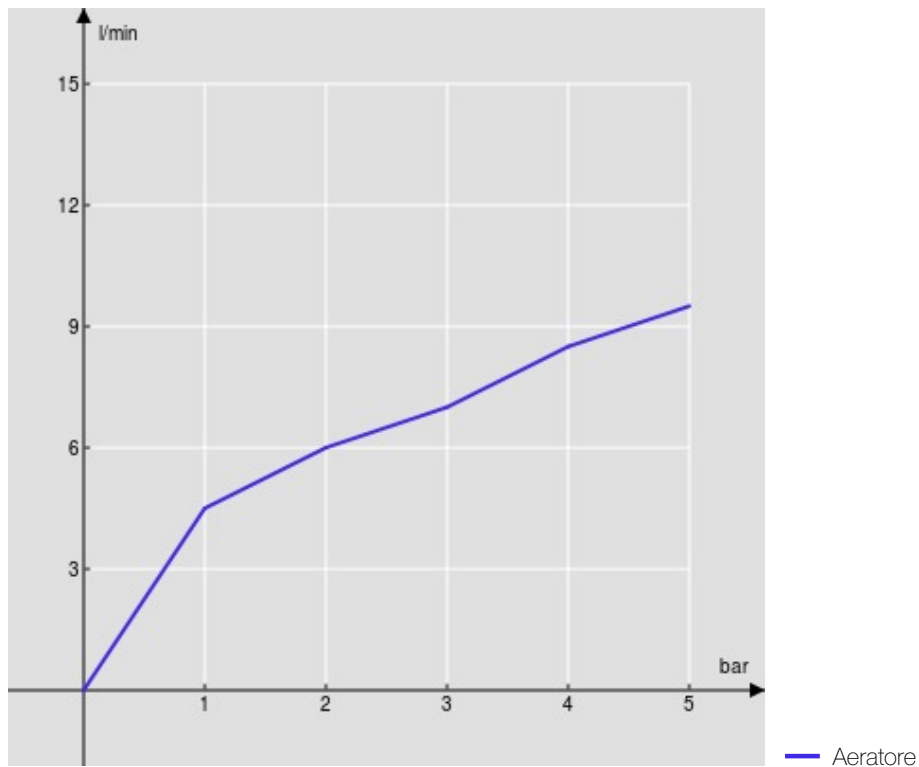

SPECIFICHE

Monocomando

Inox

Aeratore anticalcare M 16 x 1

Getto orientabile

Scarico 1 1/4" push

Flessibili inox ø 3/8"

Limitatore di portata con freno al 50%

Imballo: 41 x 21 x 7 cm / 0,00603 m<sup>3</sup> / 2,2 kg

CERTIFICAZIONI

DIAGRAMMA DI PORTATA: ACQUA CALDA/FREDDA

DIAGRAMMA DI PORTATA: ACQUA MISCELATA