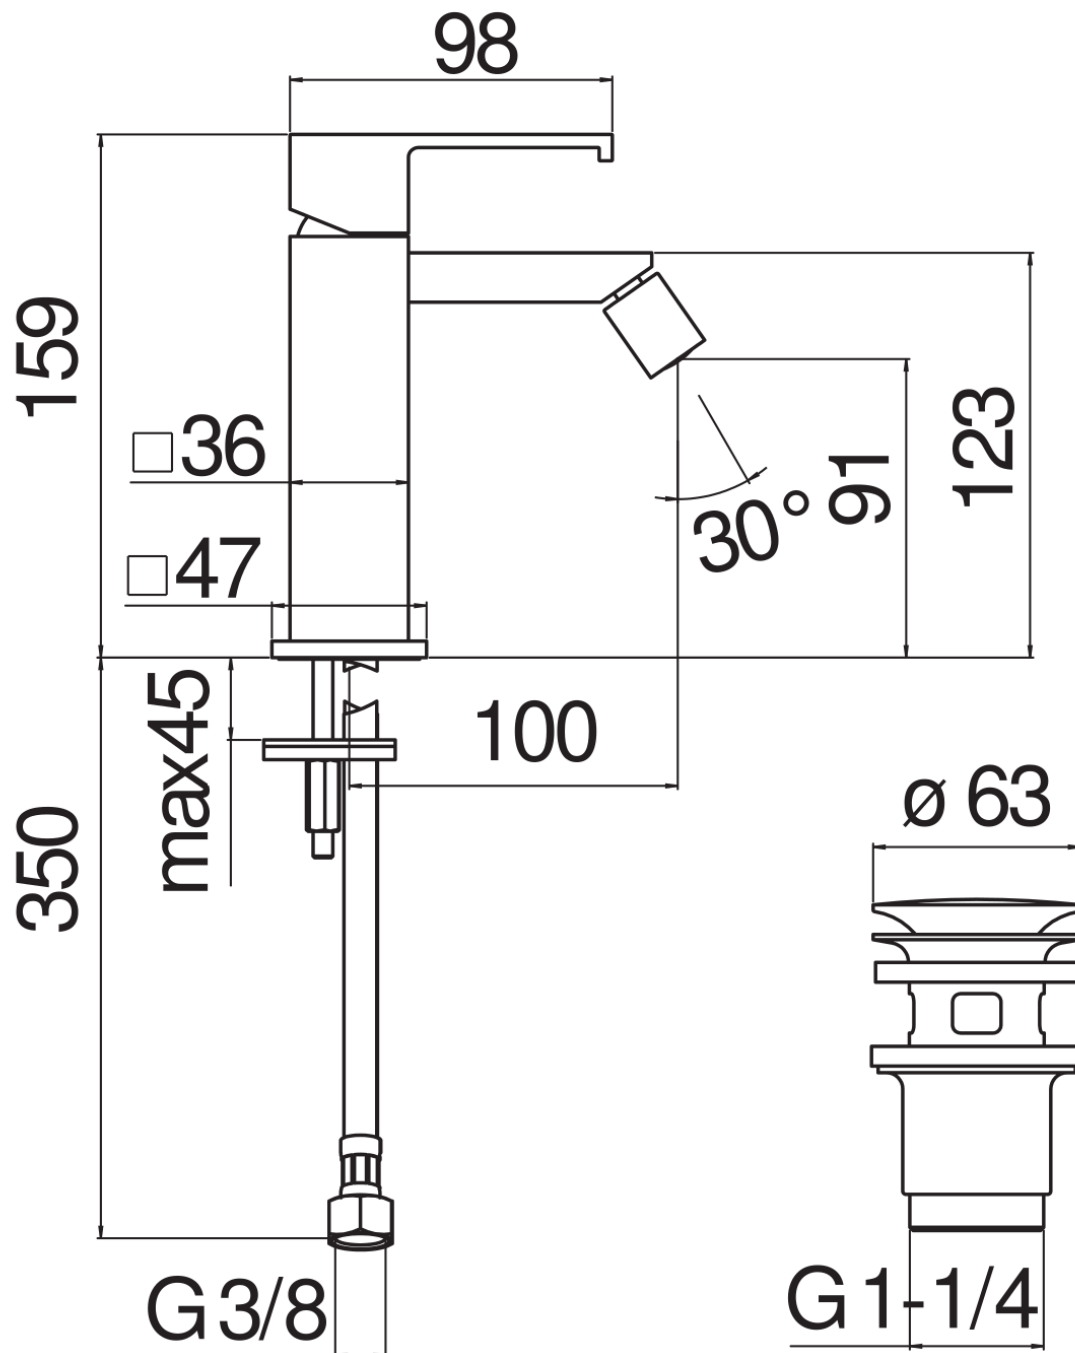

SPECIFICHE

Monocomando

Inox

Aeratore anticalcare M 16 x 1

Getto orientabile

Scarico 1 1/4" push

Flessibili inox ø 3/8"

Limitatore di portata con freno al 50%

Imballo: 41 x 21 x 7 cm / 0,00603 m<sup>3</sup> / 2,2 kg

CERTIFICAZIONI

DIAGRAMMA DI PORTATA: ACQUA CALDA/FREDDA

DIAGRAMMA DI PORTATA: ACQUA MISCELATA